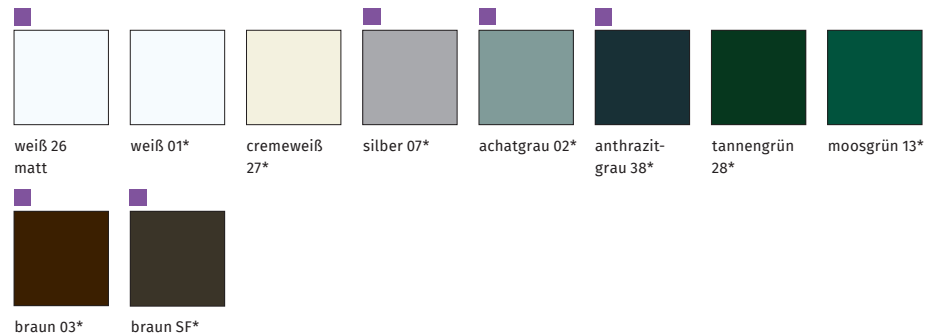

buhmann+buhmann

Farbvielfalt

buhmann+buhmann Standardfarben

detaillierte Angaben in unseren Preislisten

RAL Classic-Farben K7

in glänzender Oberfläche

Sonderfarben und herstellerbezogene Farbtöne

nach Verfügbarkeit

STANDARDFARBEN FÜR ROLLVERFORMTE KÄSTEN

■ Lagerfarben mit kurzer Lieferzeit

* nur mit glänzender Oberfläche erhältlich

STANDARDFARBEN FÜR STRANGEPRESSTE KÄSTEN

Pulverbeschichtung für Kasten, Führungsschienen, stranggepresste Lamellen und Endleisten in glänzender, matter und strukturierter Oberfläche